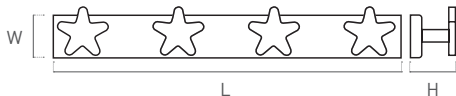

957

wood abs

Color	Cod.	Ref.	L	W	H	
03 	957BLVA	957VA.410.03	410	60	55	3
11 	957RSVA	957VA.410.11	410	60	55	3
13 	957GRVA	957VA.410.13	410	60	55	3
14 	957AZVA	957VA.410.14	410	60	55	3
27 	957ARVA	957VA.410.27	410	60	55	3