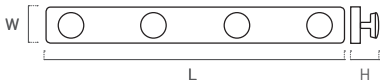

9088

abs

Color	Cod.	Ref.	L	W	H	
03 	9088BLV	9088V.410.03	410	60	55	3
03 	9088SUV	9088V.410.35	410	60	55	3