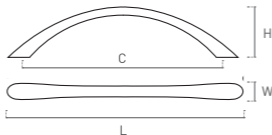

mod. 868

zamak

Ref.	Cod.	C	L	W	H	
 868.96.81	868619	96	112	8	23'5	25
 868.96.92	868602	96	112	8	23'5	25
 868.96.93	868601	96	112	8	23'5	25
 868.96.94	868617	96	112	8	23'5	25
 868.128.81	868819	128	152	9	26	25
 868.128.92	868802	128	152	9	26	25
 868.128.93	868801	128	152	9	26	25
 868.128.94	868817	128	152	9	26	25