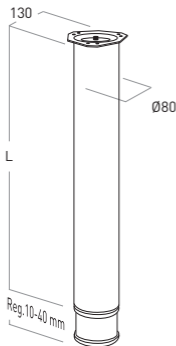

mod.5085

STEEL

PATAS DE ACERO STEEL LEGS

Con Colgador y EAN
Euroslot & Barcode

Ref.

Cod.

L

	5085.710.03	50857BL	710	4
	5085.710.08	50857NE		
	5085.710.90	50857AL		
	5085.710.93	50857CR		
	5085.710.95	50857IN		