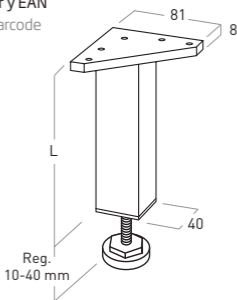

## CON REGULACIÓN INFERIOR BOTTOM ADJUSTER

Con Colgador y EAN

Euroslot & Barcode

Ref.

Cod.

L

	5002.100.84	50023ALB	100	8
	5002.100.91	50023ALM		
	5002.100.95	50023ALI		
	5002.120.84	50024ALB	120	8
	5002.120.91	50024ALM		
	5002.120.95	50024ALI		
	5002.150.84	50025ALB	150	8
	5002.150.91	50025ALM		
	5002.150.95	50025ALI		
	5002.200.84	50026ALB	200	8
	5002.200.91	50026ALM		
	5002.200.95	50026ALI		
	5002.300.84	50027ALB	300	8
	5002.300.91	50027ALM		
	5002.300.95	50027ALI		
	5002.400.84	50028ALB	400	8
	5002.400.91	50028ALM		
	5002.400.95	50028ALI		