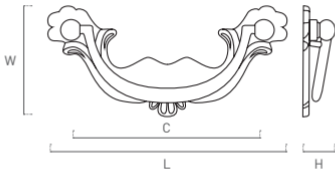

mod.284

zamak

Ref	Cod.	C	L	W	H	
 284.64.70	2844C	64	99	44	13	12
 284.96.70	2846C	96	121	55	15	12