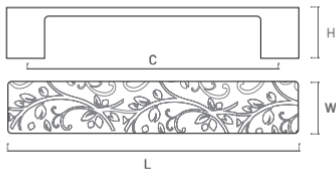

mod.1031

zamak

Ref	Cod.	C	L	W	H	
 1031.32.93	1031CR3	32	50	50	24	12
 1031.38.93	1031CR4	-	38	38	21	12
 1031.64.93	1031CR2	64	75	75	25	12
 1031.160.93	1031CR1	160	180	35	29	12