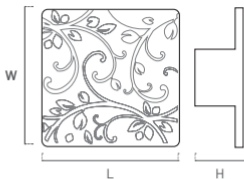

mod.1031

zamak

Ref	Cod.	C	L	W	H	
 1031.32.93	1031CR3	32	50	50	24	12
 1031.38.93	1031CR4	-	38	38	21	12
 1031.64.93	1031CR2	64	75	75	25	12
 1031.160.93	1031CR1	160	180	35	29	12